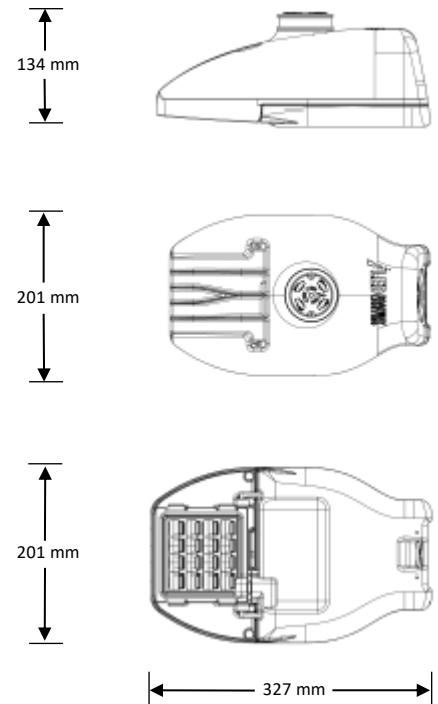

Material: Gjutet i ett stycke A360 aluminium
Temperaturområde: -40°C till 40°C
Montering: 42-60 mm
Monteringsmetod: Horisontell (2 skruvar) eller vertikal (2 skruvar)
Vikt: 3,6 kg
Vindfång (EPA): < 0,028 m²
Skyddsklass: Optiken är IP66 enligt IEC 60529/ANSI C 136.25
Ytfinish: Beständigt polyester pulver
Färgval: Grå (RAL7035)

Notera att vid vertikalt montage tillkommer 137 mm i total längd.

ELEKTRISK DATA		NXT-Lite-S(16 LED)								
Drivström (mA)		350mA	450mA	525mA	600mA	700mA	850mA	1050mA	300mA (12V)	350mA (12V)
Effekt (W)		21 W	26 W	30 W	33 W	38 W	47 W	58 W	65 W	75 W
Spänning (V)		120-277V (standard), 347-480V (valmöjlighet)								
Transientskydd		Möter nya extrema krav enligt ANSCI C 136.2-2015 (20kV/10kA)								
Effektfaktor		>0,90								
OPTIK & EGENSKAPER		NXT-Lite-S(16 LED)								
Fotometriska distributioner		2ES. Se filer med ljusbilder och designfiler								
Färgtemperatur (CCT)		4000K (standard), 3000K (valmöjligheter)								
Färgindex (CRI)		~70								
Armatur effektivitet (lm/W), 4000K		119	115	113	113	112	107	104	122	121
Armatur effektivitet (lm/W), 3000K		116	115	113	112	111	105	101	103	102
Utgående ljus (lumen), 4000K		2500	3000	3400	3750	4300	5050	5900	7950	9100
Utgående ljus (lumen), 3000K		2400	3000	3300	3750	4250	4950	5800	6700	7700
Livslängd		>100 000 L90, vid max ström L80, (CLO finns som tillval)								
FOTOCELLER & KONTROLL		NXT-Lite-S(16 LED)								
Fotoceller valmöjligheter		Fotocell med 20-års livstid finns.								
Kontroll & övervakning		Möjlighet att dimma ljuset under natten är standard. Både 1-10V (standard) och DALI (valmöjlighet) finns.								
Standarder		ANSI C136.41 (NEMA) kontakt. Internationell standard för möjlig utbyggnad av olika typer av automatiskt kontroll. Läs mer om Latitude IQ och Lumen IQ på vår webbsida.								